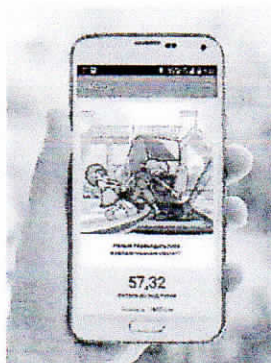

WWW.SAFETRAIN.RU

БЕЗОПАСНОСТЬ ДЕТЕЙ - ЗАБОТА РОДИТЕЛЕЙ!

Приложение SafeTrain - Берегись поезда создано, чтобы напомнить о том, что железная дорога – зона повышенной опасности. Призываем быть бдительными, находясь вблизи объектов железнодорожного транспорта, беречь свою жизнь.

Берегись поезда
SafeTrain

Для получения более подробной информации изучите «Правила нахождения граждан и размещения объектов в зонах повышенной опасности, выполнения в этих зонах работ, проезда и прохода через железнодорожные пути», разработанные и утвержденные приказом Министерства транспорта РФ № 18 от 8 февраля 2007 года.

- 1** Информирование пользователя о попадании в опасную зону
< 70 м - это желтая зона
< 50 м - это красная зона
- 2** Блокирование проигрывания любого медиаконтента (музыка, видео и т.д.) при попадании в опасную зону